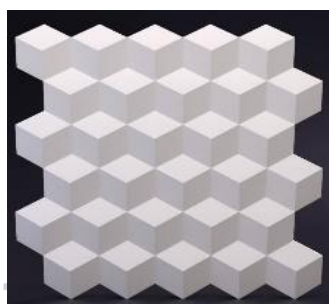

*3D paneel Liivakell*

50 cm x 50 cm

€20.00

*3D paneel Eedeni aed*

50 cm x 50 cm

€20.00

*3D paneel Õieleht*

50 cm x 50 cm

€20.00

*3D paneel Roos*

50 cm x 50 cm

€25.00

*3D paneel Geomeetria*

50 cm x 50 cm

€20.00

*3D paneel Origami*