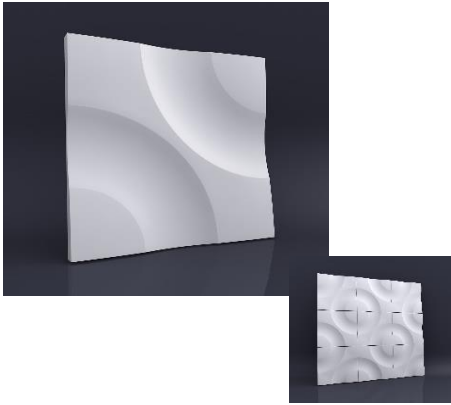

*3D paneel Puzzle*

50 cm x 50 cm

€20.00

*3D paneel Itaalia muster*

50 cm x 50 cm

€20.00

*3D paneel Itaalia muster (ülemine osa)*

50 cm x 50 cm

€20.00

*3D paneel Klassika*

50 cm x 50 cm

€20.00

*3D paneel Tilk*

50 cm x 50 cm

€20.00

*3D paneel Tai*