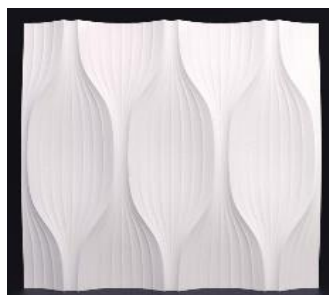

*3D paneel Liivakell*

50 cm x 50 cm

€20.00

*3D paneel Eedeni aed*

50 cm x 50 cm

€20.00

*3D paneel Õieleht*

50 cm x 50 cm

€20.00

*3D paneel Roos*

50 cm x 50 cm

€25.00

*3D paneel Geomeetria*

50 cm x 50 cm

€20.00

*3D paneel Origami*